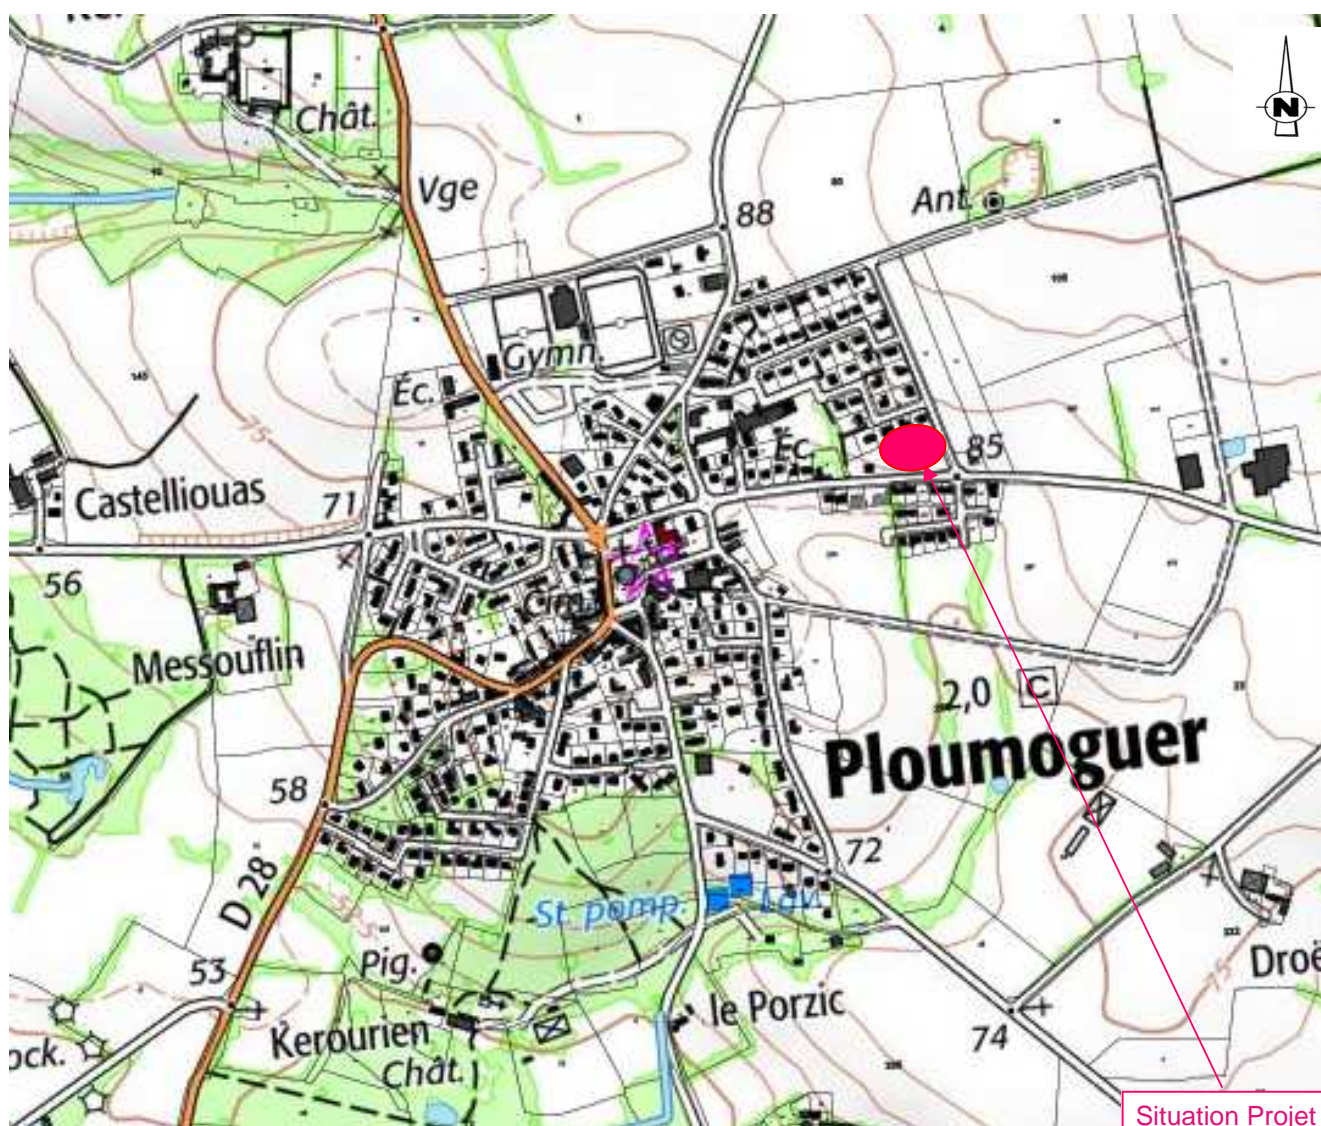

Lotissement

Les Iris

Commune de Ploumoguier

2/ Plan de situation

PA1

Maîtrise d'ouvrage :

Commune
de Ploumoguier
2 rue de Verdun
29 810 PLOUMOGUER

Tel : 02 98 89 22 10

Demande initiale

Avril 2019

Ref : 8276

Maîtrise d'œuvre :

URBATEAM
10 rue Joseph Le Velly
29290 Saint Renan
Tel: 02 98 84 29 65
courriel : contact@urbateam.fr

Situation du projet

L'opération se localise à l'Est de la ville de Ploumoguier, sur une ancienne parcelle agricole. Elle est desservie par la rue des Dahlias.

Le projet se situe sur la parcelle n°32p section AA, pour une superficie approximative totale de 4 478m².